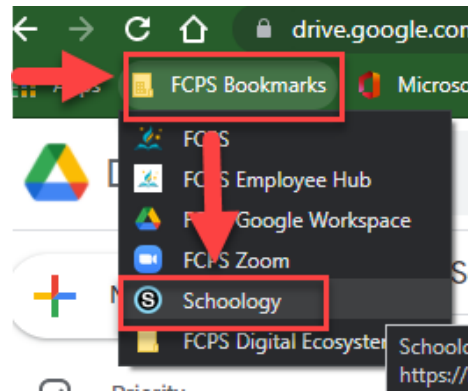

SCHOOLGY

Xem [video này](#) hoặc làm theo hướng dẫn bên dưới.

Mở Trình duyệt Chrome
Hoặc goto lms.fcps.edu

Đăng nhập vào Schoology
Tên người dùng: ID FCPS của học sinh
Mật khẩu: Mật khẩu FCPS của học sinh

Tìm lớp

The screenshot shows the Fairfax County Public Schools website. At the top, there is a navigation bar with the following items: Fairfax County PUBLIC SCHOOLS, COURSES, GROUPS, RESOURCES, and TOOLS. A red arrow points to the 'COURSES' menu item. Below the navigation bar, the word 'Courses' is displayed. There are four course cards visible: