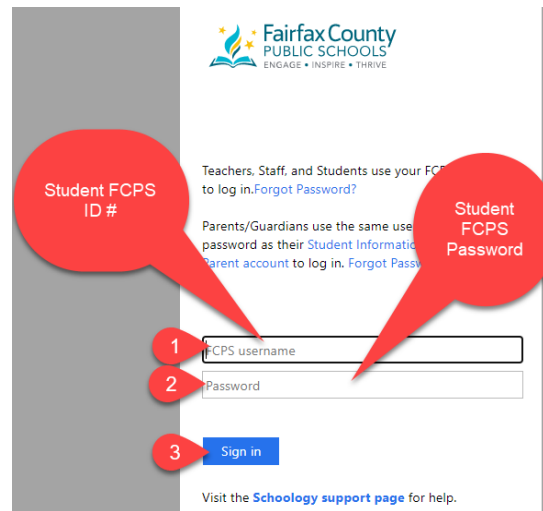

SCHOOLGY

Xem [video này](#) hoặc làm theo hướng dẫn bên dưới.

Mở Trình duyệt Chrome
Hoặc goto lms.fcps.edu

Đăng nhập vào Schoology
Tên người dùng: ID FCPS của học sinh
Mật khẩu: Mật khẩu FCPS của học sinh

Tìm lớp

The screenshot shows the Fairfax County Public Schools website. At the top, there is a navigation bar with the following items: Fairfax County PUBLIC SCHOOLS, COURSES, GROUPS, RESOURCES, and TOOLS. A red arrow points to the 'COURSES' menu item. Below the navigation bar, the word 'Courses' is displayed. There are four course cards visible:

Đi ề u hướng của

The screenshot shows the dashboard of the Fairfax County Public Schools website. The navigation bar at the top includes: Fairfax County PUBLIC SCHOOLS, COURSES, GROUPS, RESOURCES, TOOLS, a search icon, a grid icon, a calendar icon, a message icon with a notification badge, a notification icon with a notification badge, and a user profile for Michael Meyer. Several red callout boxes point to specific features: