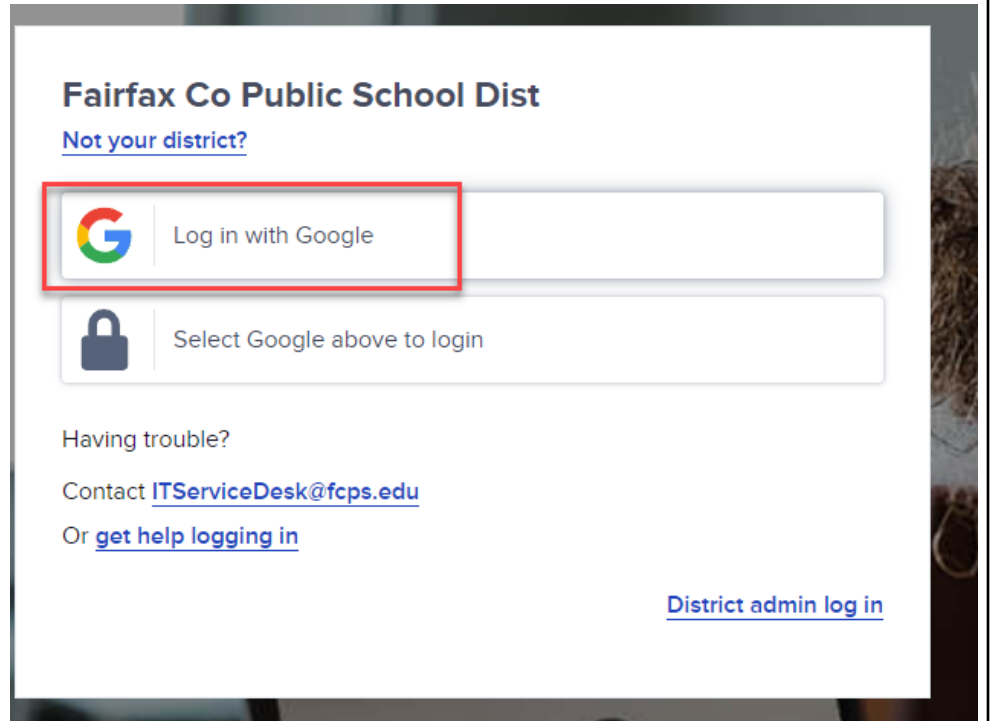

SCHOOLGY من خلال CLEVER AND HORIZON الوصول إلى

شاهد هذا الفيديو أو اتبع الإرشادات أدناه

انقر على [Schoolgy](#) في الشريط Square أيقونة 4 في الأزرق العلوي.

يختار Google قمباستخدام

بتسجيل الدخول إذا كان الطالب
قد قام بالفعل بتسجيل الدخول
إلى حساب Google الخاص
fcpschools.net به ، فاختر هذا الحساب