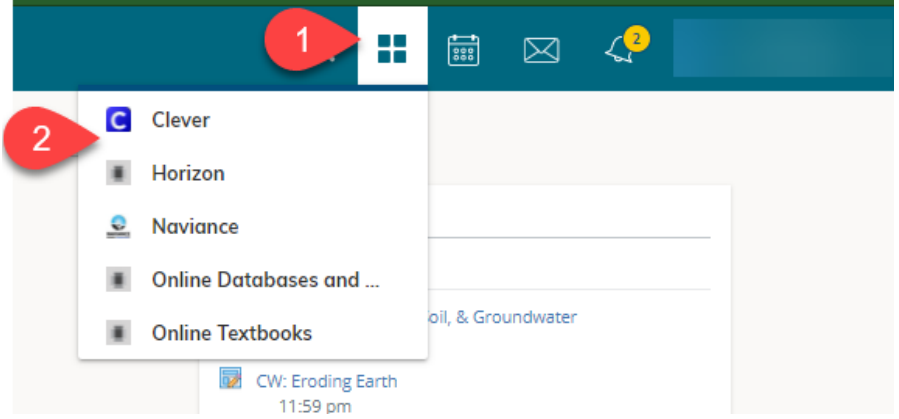

SCHOOLGY من خلال CLEVER AND HORIZON الوصول إلى

شاهد هذا الفيديو أو اتبع الإرشادات أدناه

انقر على [Schoolgy](#) في الشريط Square أيقونة 4 في الأزرق العلوي.

يختار Google قمباستخدام

بتسجيل الدخول إذا كان الطالب
قد قام بالفعل بتسجيل الدخول
إلى حساب Google الخاص
fcpschools.net به ، فاختر هذا الحساب